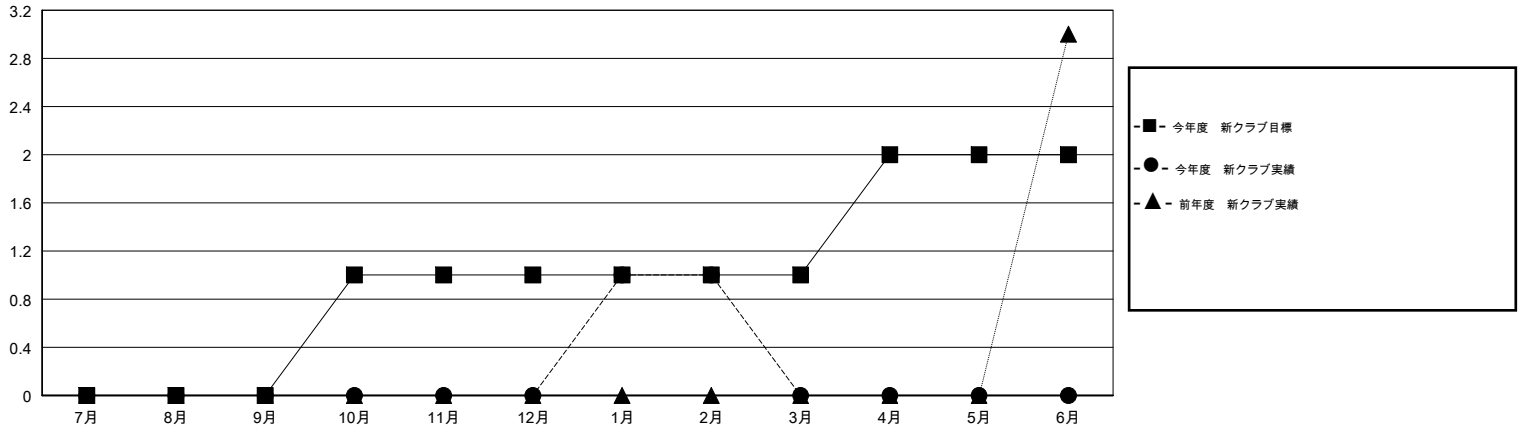

MONTHLY MEMBERSHIP PROGRESS REPORT

District 330 A

Results as of: 02/28/2019

GMT: MASAYOSHI MARUYAMA, YASUHISA NAKAMURA

地域 JAPAN

GMT会則地域

クラブ			
結果 : 2018-2019			
四半期	新クラブ目標	新クラブ	解散クラブ
7月/8月/9月	0	0	0
10月/11月/12月	1	0	0
1月/2月/3月	0	1	0
4月/5月/6月	1	0	0

名			
結果 : 2018-2019			
四半期	会員純増目標	会員増強実績	退会者(転籍を含む) 実際
7月/8月/9月	240	175	163
10月/11月/12月	285	100	128
1月/2月/3月	100	157	51
4月/5月/6月	20	0	0

新クラブ目標及び実績累計

会員目標及び実績累計

解散クラブ: 0	121 CLUBS OF 200 一名以上の新会員を登録	男女別 男性 4,526 (72.44%) 女性 1,722 (27.56%) 女性%年度目標: 35%
退会者 物故会員 35 クラブ解散 0 その他 307 合計 342	会員累計データを見るには、ここをクリック	世帯主/家族会員合計 2,629 国際会費半額の家族会員 1,672