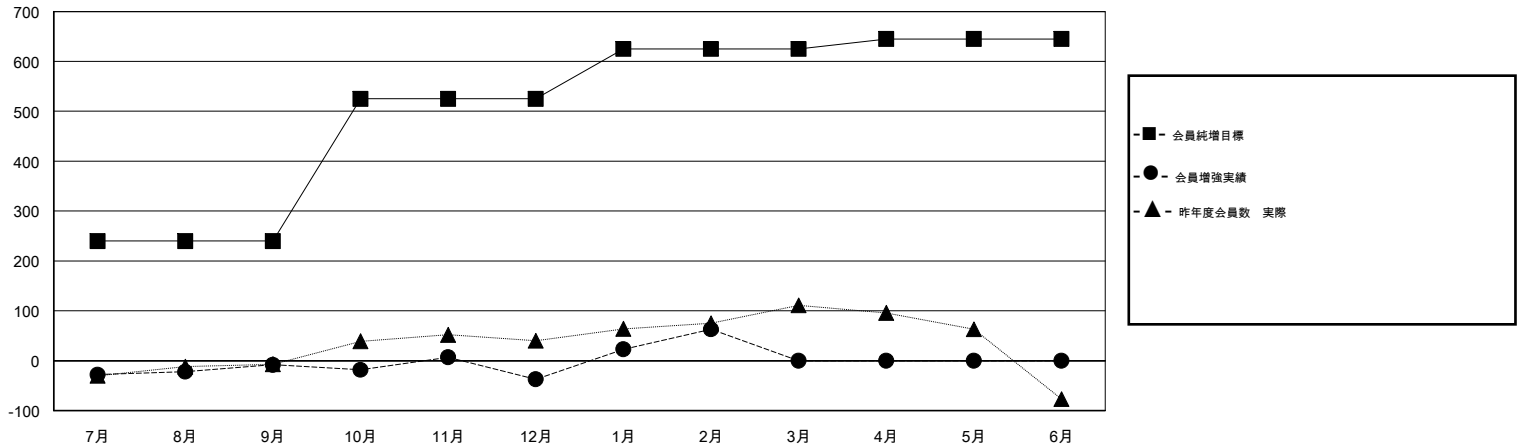

MONTHLY MEMBERSHIP PROGRESS REPORT

District 330 A

Results as of: 02/28/2019

GMT: MASAYOSHI MARUYAMA, YASUHISA NAKAMURA

地域 JAPAN

GMT会則地域

クラブ			
結果 : 2018-2019			
四半期	新クラブ目標	新クラブ	解散クラブ
7月/8月/9月	0	0	0
10月/11月/12月	1	0	0
1月/2月/3月	0	1	0
4月/5月/6月	1	0	0

名			
結果 : 2018-2019			
四半期	会員純増目標	会員増強実績	退会者(転籍を含む) 実際
7月/8月/9月	240	175	163
10月/11月/12月	285	100	128
1月/2月/3月	100	157	51
4月/5月/6月	20	0	0

新クラブ目標及び実績累計

会員目標及び実績累計

解散クラブ: 0	121 CLUBS OF 200 一名以上の新会員を登録	男女別 男性 4,526 (72.44%) 女性 1,722 (27.56%) 女性%年度目標: 35%
退会者 物故会員 35 クラブ解散 0 その他 307 合計 342	会員累計データを見るには、ここをクリック	世帯主/家族会員合計 2,629 国際会費半額の家族会員 1,672